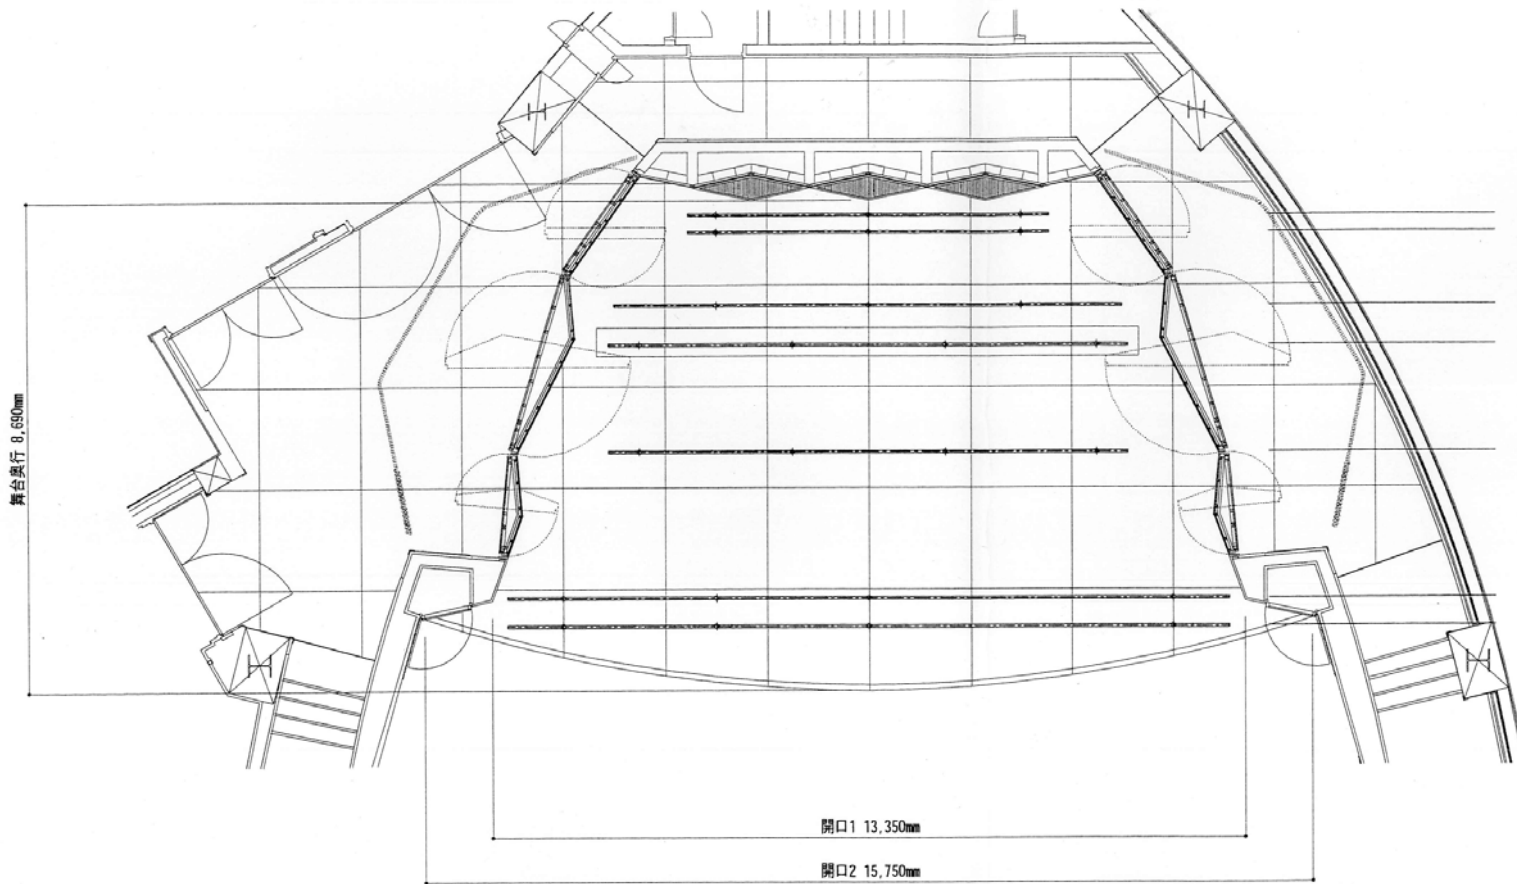

パレア若狭音楽ホール
舞台平面図(バトン図)

1/100

舞台開口: 13,350mm
舞台奥行: 8,690mm

美術バトン4 耐荷重 100kg 常設高 6,050mm バトン長 7,200mm
美術バトン3 耐荷重 100kg 常設高 6,050mm バトン長 7,600mm

第3サライト 耐荷重 500kg 常設高 6,250mm バトン長 9,200mm
美術バトン2 耐荷重 200kg 常設高 6,050mm バトン長 9,200mm
(巻取スクリーン)

第2サライト 耐荷重 500kg 常設高 6,750mm バトン長 10,500mm

第1サライト 耐荷重 500kg 常設高 7,350mm バトン長 12,800mm
美術バトン1 耐荷重 200kg 常設高 7,500mm バトン長 12,800mm