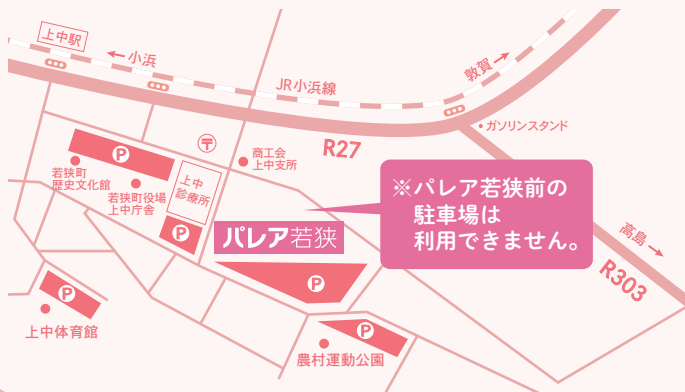

若狭町堤出身

2024 10.18(金)

会場 | パレア若狭 音楽ホール

19:00 受付開始

19:30 開会

入場  
無料

全席  
自由

先着順

オンライン  
視聴可

お申込は  
コチラ

若狭町公式 LINE

来場かオンラインか  
お選びいただけます

※オンライン視聴の場合…  
当日までに URL を送付します。

電話申込・  
問い合わせ

若狭町健康医療課  
0770-62-2721

※パレア若狭前の  
駐車場は  
利用できません。